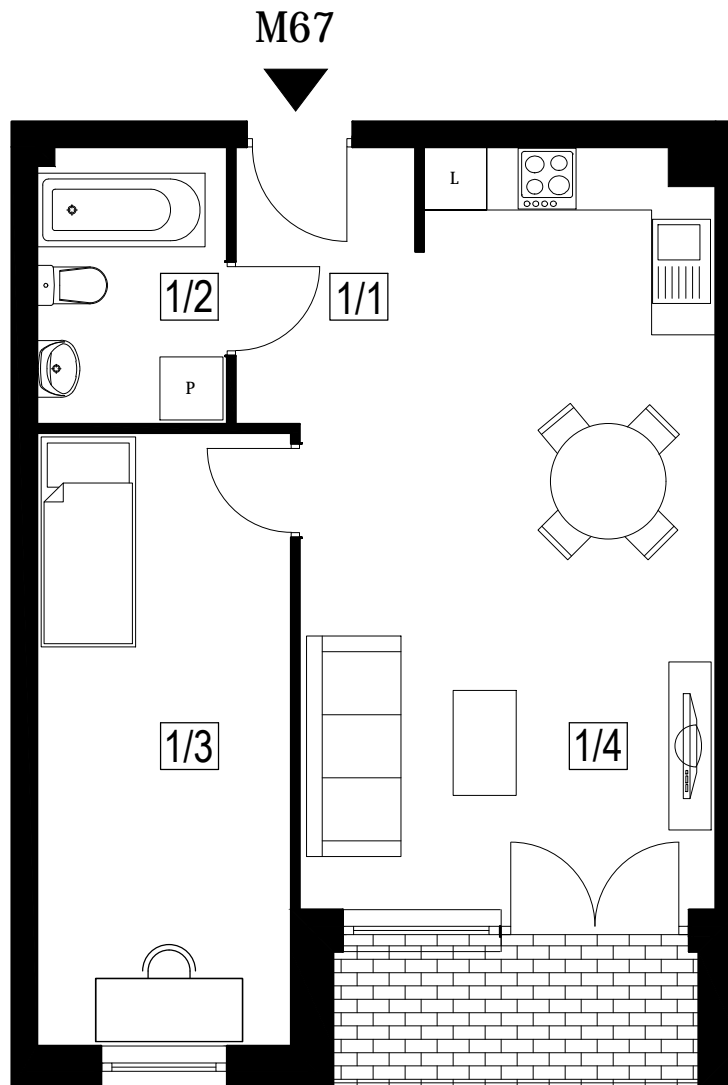

FREDRY

Mieszkanie: 67/M2g

Powierzchnia: 47,8 m²

Kondygnacja: III Piętro

Usytuowanie lokalu w budynku

ZESTAWIENIE POMIESZCZEŃ I POWIERZCHNI

MIESZKANIE TYP M2g

NR.	POMIESZCZENIE	POW. UŻYTK. (m ²)
1/1	KORYTARZ	4,42
1/2	ŁAZIENKA	4,48
1/3	POKÓJ	13,96
1/4	SALON Z ANEKSEM KUCH.	24,94
POWIERZCHNIA UŻYTKOWA:		47,80