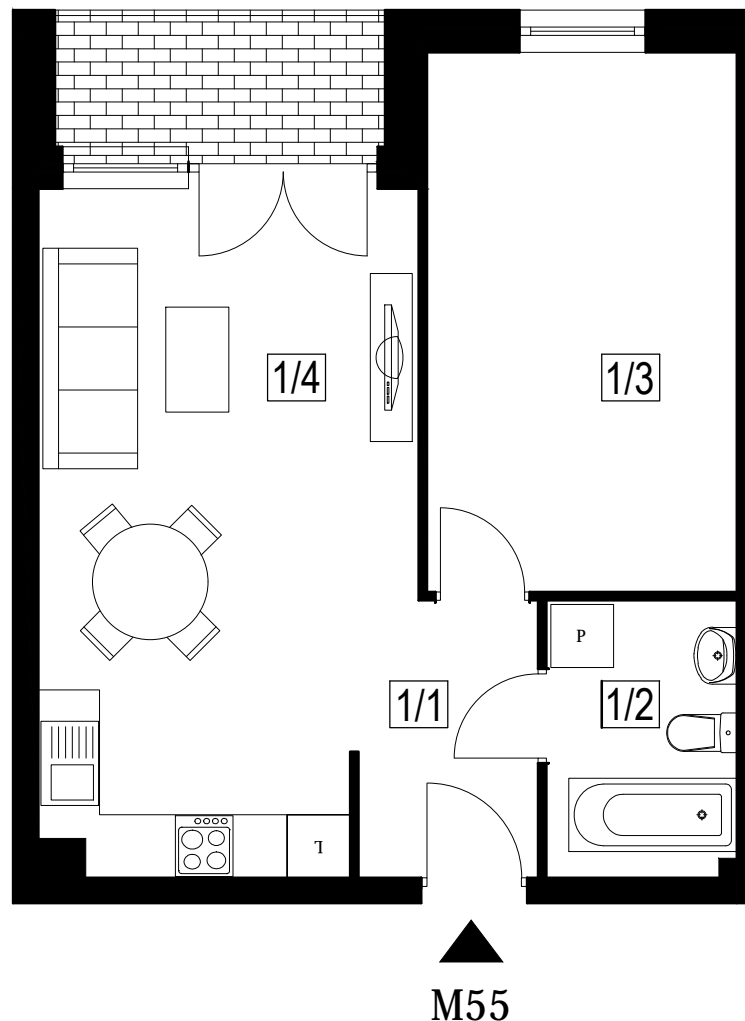

FREDRY

Mieszkanie: 55/M2f

Powierzchnia: 45,8 m²

Kondygnacja: II Piętro

Usytuowanie lokalu w budynku

ZESTAWIENIE POMIESZCZEŃ I POWIERZCHNI

MIESZKANIE TYP M2f

NR.	POMIESZCZENIE	POW. UŻYTK. (m ²)
1/1	KORYTARZ	3,59
1/2	ŁAZIENKA	4,48
1/3	GARDEROBA	14,95
1/4	SALON Z ANESEM KUCH.	22,78
POWIERZCHNIA UŻYTKOWA:		45,80