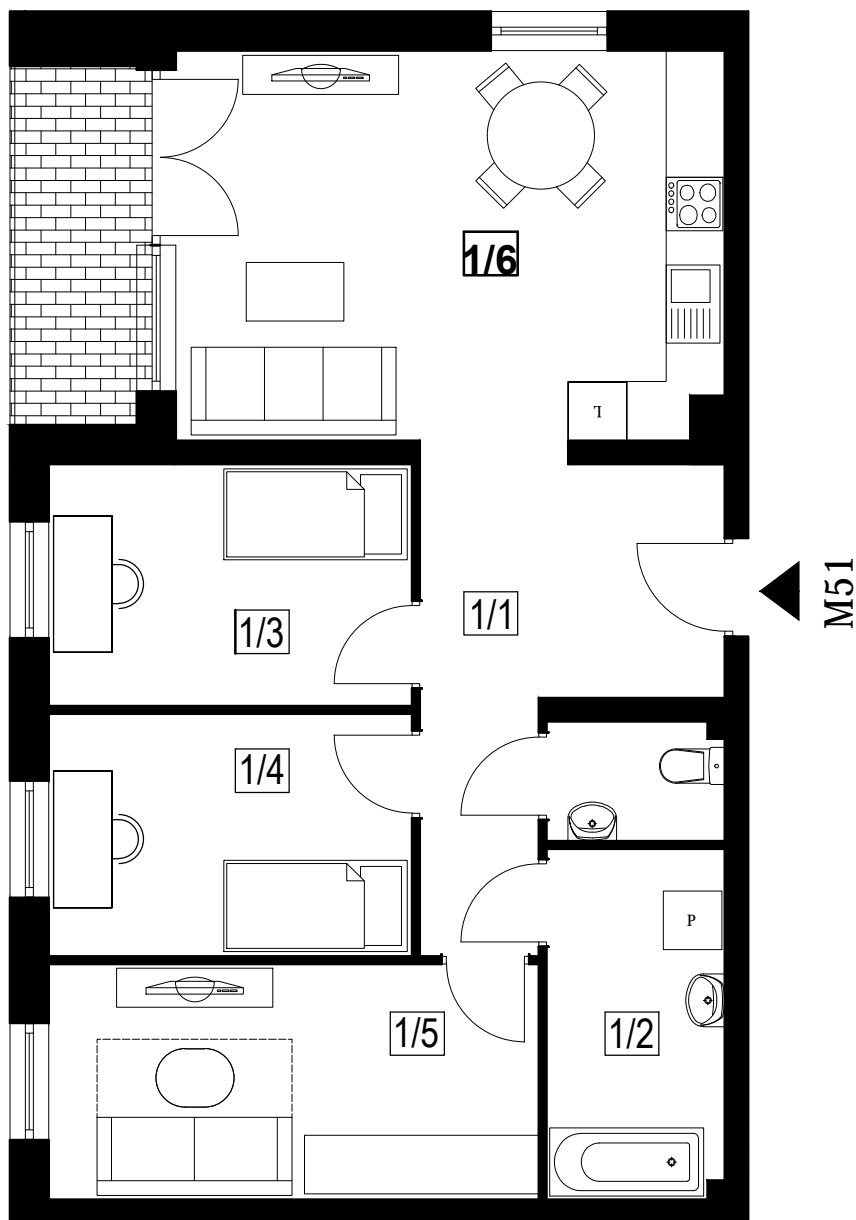

FREDRY

Mieszkanie: 51/M4

Powierzchnia: 70,3 m²

Kondygnacja: I Piętro

Usytuowanie lokalu w budynku

ZESTAWIENIE POMIESZCZEŃ I POWIERZCHNI

MIESZKANIE TYP M4

NR.	POMIESZCZENIE	POW. UŻYTK. (m ²)
1/1	KORYTARZ	10,55
1/2	ŁAZIENKA + WC	8,28
1/3	POKÓJ	8,80
1/4	POKÓJ	8,76
1/5	POKÓJ	12,00
1/6	SALON Z ANEKSEM KUCH.	21,91
POWIERZCHNIA UŻYTKOWA:		70,30