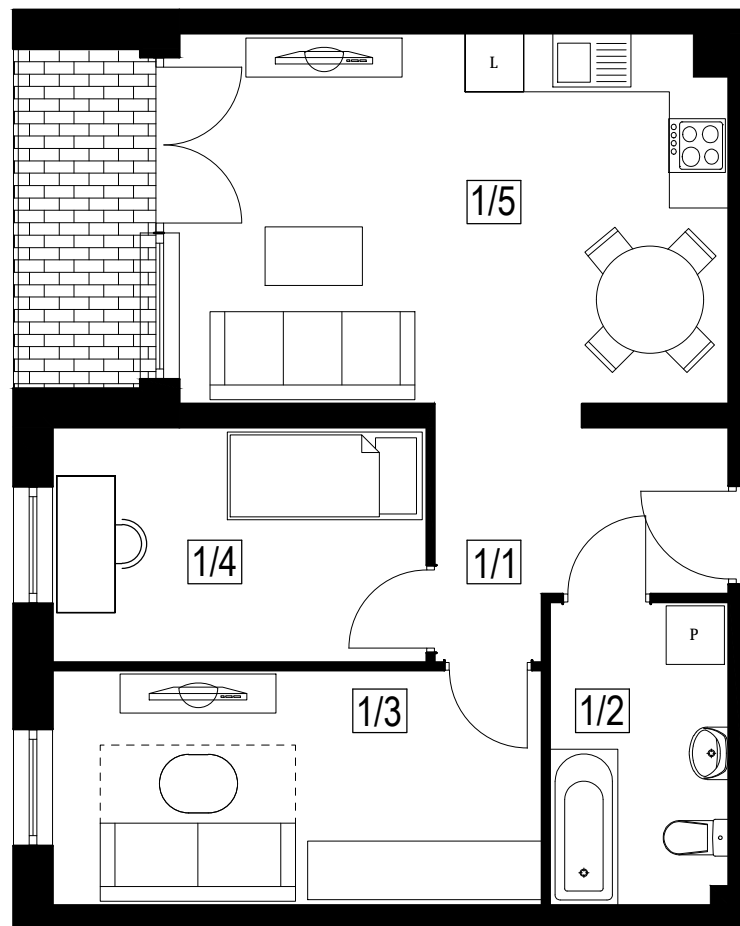

FREDRY

Mieszkanie: 49/M3d

Powierzchnia: 53,1 m²

Kondygnacja: I Piętro

Usytuowanie lokalu w budynku

M49

ZESTAWIENIE POMIESZCZEŃ I POWIERZCHNI

MIESZKANIE TYP M3d

NR.	POMIESZCZENIE	POW.UŻYTK. (m ²)
1/1	KORYTARZ	5,81
1/2	ŁAZIENKA	5,42
1/3	POKÓJ	11,95
1/4	POKÓJ	9,12
1/5	SALON Z ANEKSEM KUCHI	20,80
POWIERZCHNIA UŻYTKOWA:		53,10