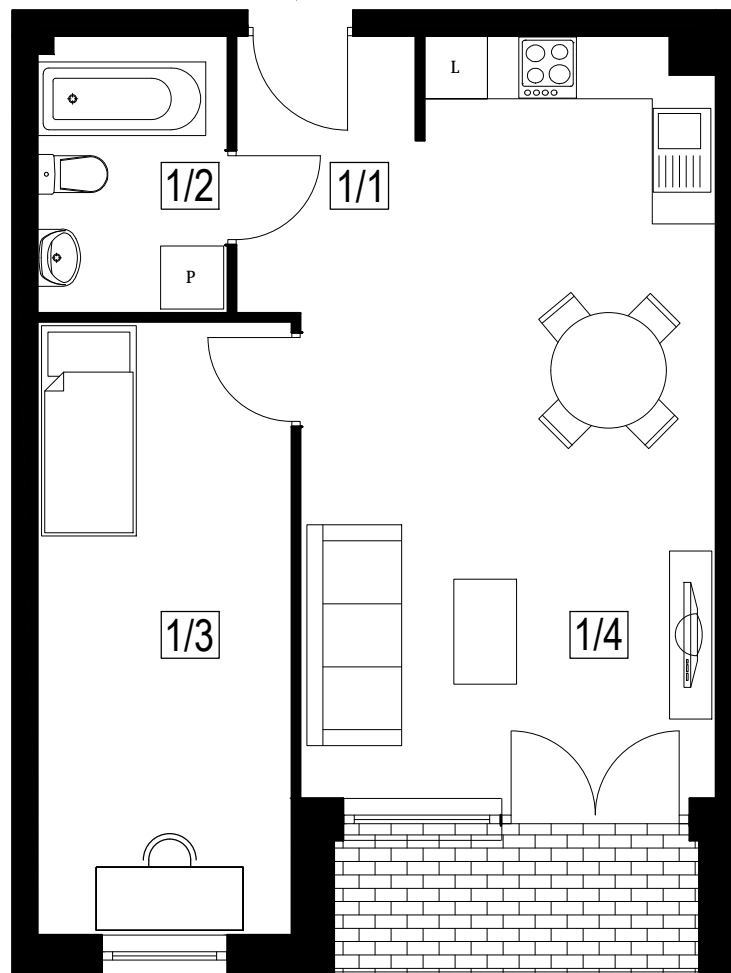

# FREDRY

Mieszkanie: 46/M2g

Powierzchnia: 47,8 m<sup>2</sup>

Kondygnacja: I Piętro

Usytuowanie lokalu w budynku

M46

## ZESTAWIENIE POMIESZCZEŃ I POWIERZCHNI

### MIESZKANIE TYP M2g

NR.	POMIESZCZENIE	POW. UŻYTK. (m <sup>2</sup> )
1/1	KORYTARZ	4,42
1/2	ŁAZIENKA	4,48
1/3	POKÓJ	13,96
1/4	SALON Z ANEKSEM KUCH.	24,94
POWIERZCHNIA UŻYTKOWA:		47,80

Biuro sprzedaży: ul. Wojska Polskiego 39a, 67-100 Nowa Sól, tel.: 607 130 740  
www.arkadiapark.pl e-mail: biuro@arkadiapark.pl