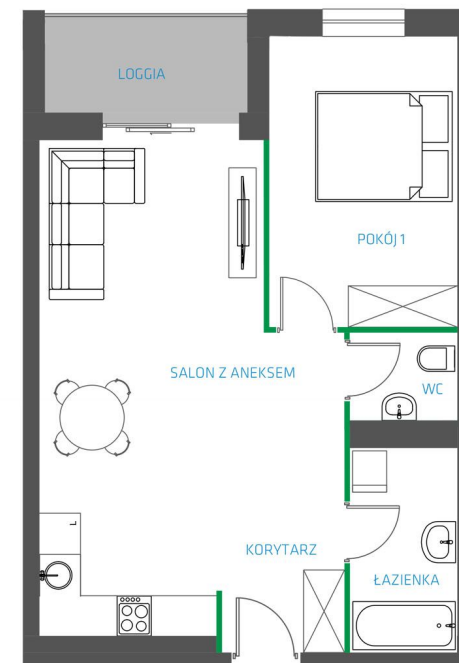

7

ARMII KRAJOWEJ

PIĘTRO 6

MIESZKANIE 51/M2a

POWIERZCHNIA
47,30m²

salon z aneksem	27,80 m ²
pokój 1	11,50 m ²
łazienka	4,70 m ²
wc	1,90 m ²
korytarz	1,40 m ²

POWIERZCHNIA DODATKOWA
loggia 3,50m²

Biuro sprzedaży mieszkań
ul. Fredry 1/U2, 67-100 Nowa Sól
☎ 532 110 044
www.arkadiapark.pl