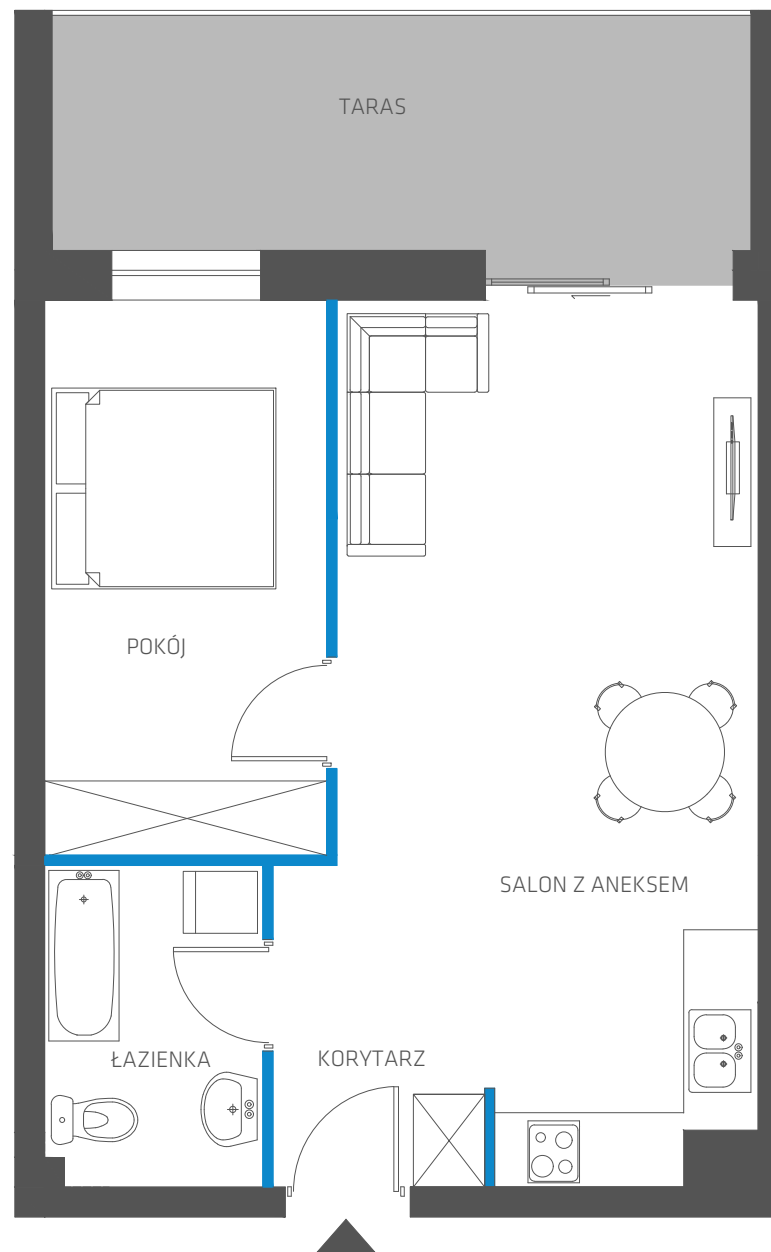

PIĘTRO 1

MIESZKANIE 7/M2

POWIERZCHNIA  
**39,40 m<sup>2</sup>**

salon z aneksem	20,71 m <sup>2</sup>
pokój	10,07 m <sup>2</sup>
łazienka	4,22 m <sup>2</sup>
korytarz	4,40 m <sup>2</sup>

POWIERZCHNIA DODATKOWA  
taras 10,70 m<sup>2</sup>