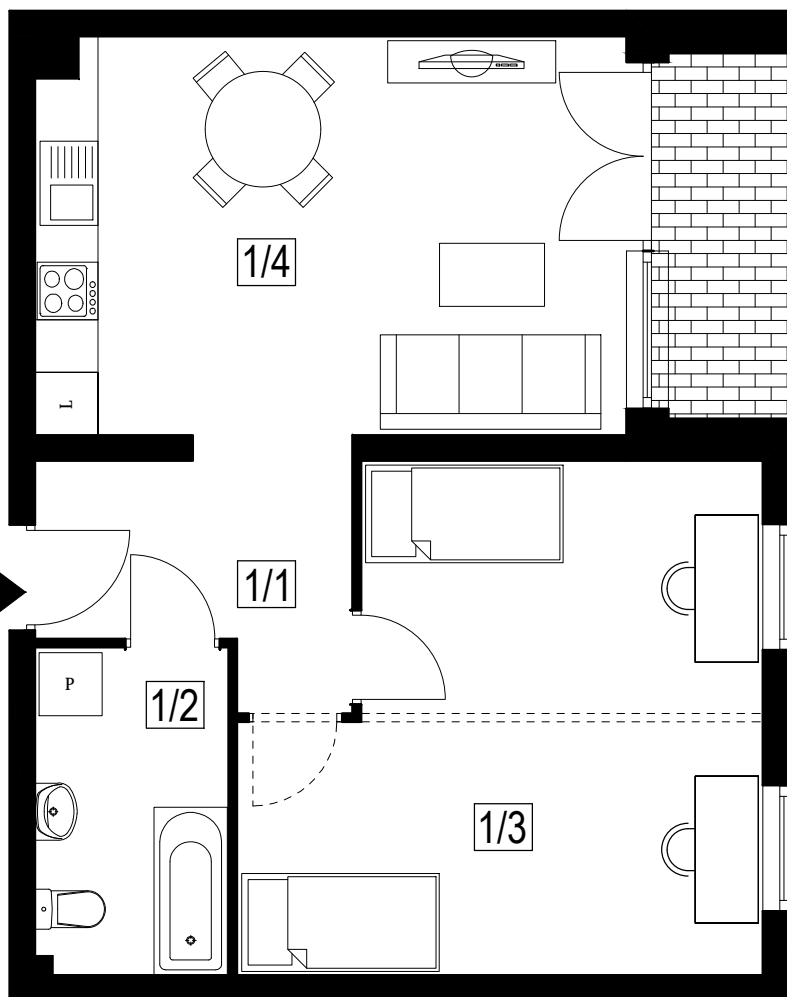

FREDRY

Mieszkanie: 75/M3d

Powierzchnia: 53,1 m²

Kondygnacja: III Piętro

Usytuowanie lokalu w budynku

M75

ZESTAWIENIE POMIESZCZEŃ I POWIERZCHNI

MIESZKANIE TYP M3

NR.	POMIESZCZENIE	POW. UŻYTK. (m ²)
1/1	KORYTARZ	5,80
1/2	ŁAZIENKA	5,44
1/3	POKÓJ	21,02
1/4	KUCHNIA	20,84
POWIERZCHNIA UŻYTKOWA:		53,10