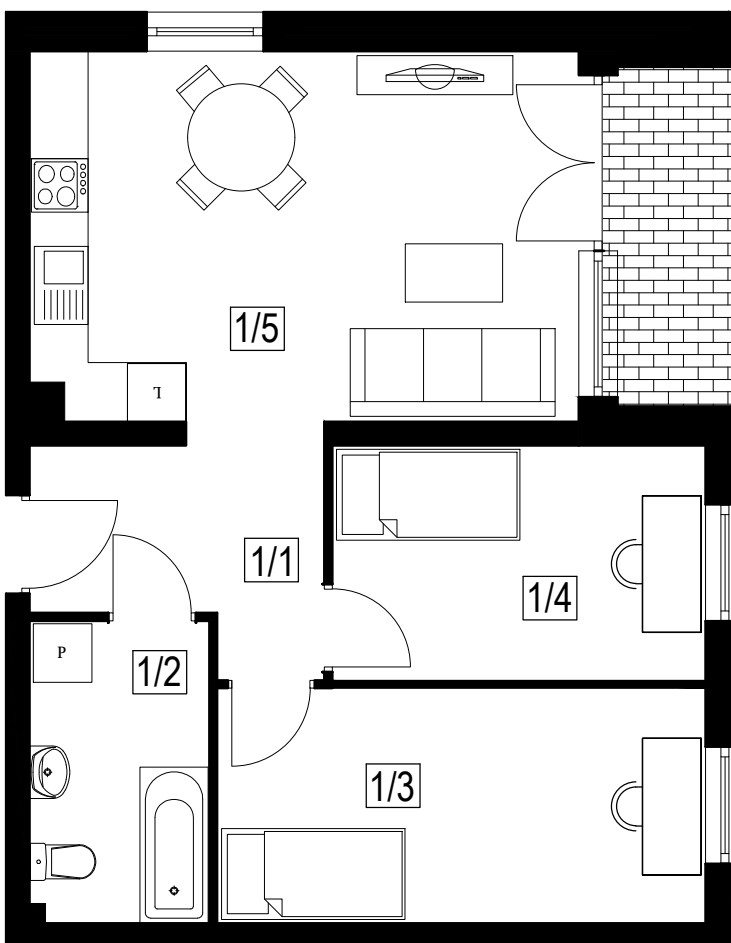

FREDRY

Mieszkanie: 74/M3d

Powierzchnia: 53,1 m²

Kondygnacja: III Piętro

Usytuowanie lokalu w budynku

M74

ZESTAWIENIE POMIESZCZEŃ I POWIERZCHNI

MIESZKANIE TYP M3

NR.	POMIESZCZENIE	POW. UŻYTK. (m ²)
1/1	KORYTARZ	5,81
1/2	ŁAZIENKA	5,42
1/3	POKÓJ	11,95
1/4	POKÓJ	9,12
1/5	SALON Z ANEKSEM KUCH.	20,80
POWIERZCHNIA UŻYTKOWA:		53,10

Biuro sprzedaży: ul. Wojska Polskiego 39a, 67-100 Nowa Sól, tel.: 607 130 740
www.arkadiapark.pl e-mail: biuro@arkadiapark.pl