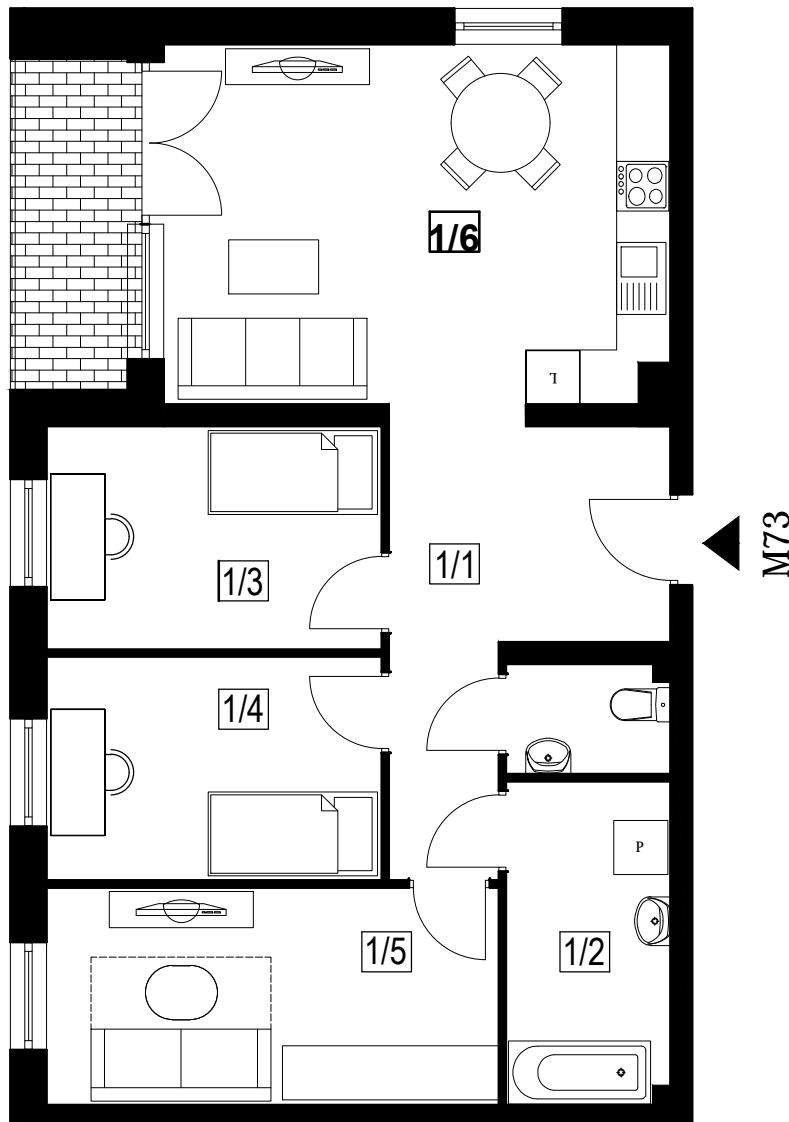

FREDRY

Mieszkanie: 73/M4

Powierzchnia: 70,3 m²

Kondygnacja: III Piętro

Usytuowanie lokalu w budynku

ZESTAWIENIE POMIESZCZEŃ I POWIERZCHNI

MIESZKANIE TYP M4

NR.	POMIESZCZENIE	POW.UŻYTK. (m ²)
1/1	KORYTARZ	10,55
1/2	ŁAZIENKA + WC	8,28
1/3	POKÓJ	8,80
1/4	POKÓJ	8,76
1/5	POKÓJ	12,00
1/6	SALONZANEKSEM KUCH	21,91
POWIERZCHNIA UŻYTKOWA:		70,30