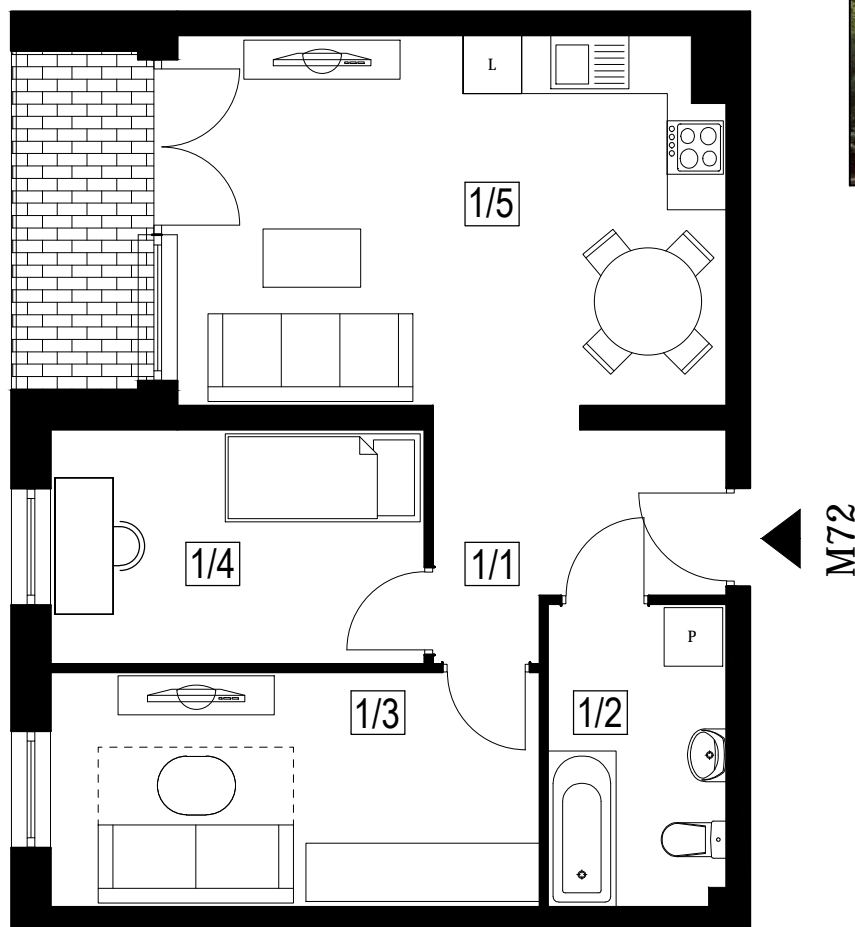

FREDRY

Mieszkanie: 72/M3a

Powierzchnia: 53,1 m²

Kondygnacja: III Piętro

Usytuowanie lokalu w budynku

ZESTAWIENIE POMIESZCZEŃ I POWIERZCHNI

MIESZKANIE TYP M3a

| NR. | POMIESZCZENIE | POW. UŻYTK. (m ²) |
|------------------------|-----------------------|-------------------------------|
| 1/1 | KORYTARZ | 5,81 |
| 1/2 | ŁAZIENKA | 5,42 |
| 1/3 | POKÓJ | 11,95 |
| 1/4 | POKÓJ | 9,12 |
| 1/5 | SALON Z ANEKSEM KUCH. | 20,80 |
| POWIERZCHNIA UŻYTKOWA: | | 53,10 |