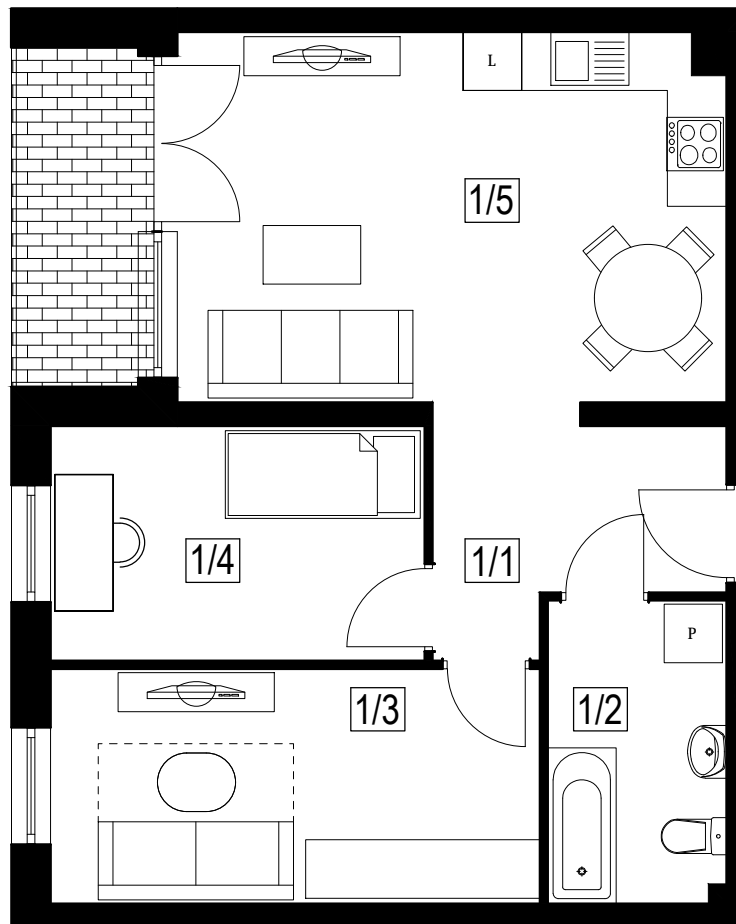

FREDRY

Mieszkanie: 71/M3d

Powierzchnia: 53,1 m²

Kondygnacja: III Piętro

Usytuowanie lokalu w budynku

M71

ZESTAWIENIE POMIESZCZEŃ I POWIERZCHNI		
MIESZKANIE TYP M3d		
NR.	POMIESZCZENIE	POW.UŻYTK. (m ²)
1/1	KORYTARZ	5,81
1/2	ŁAZIENKA	5,42
1/3	POKÓJ	11,95
1/4	POKÓJ	9,12
1/5	SALON Z ANEKSEM KUCHI	20,80
POWIERZCHNIA UŻYTKOWA:		53,10