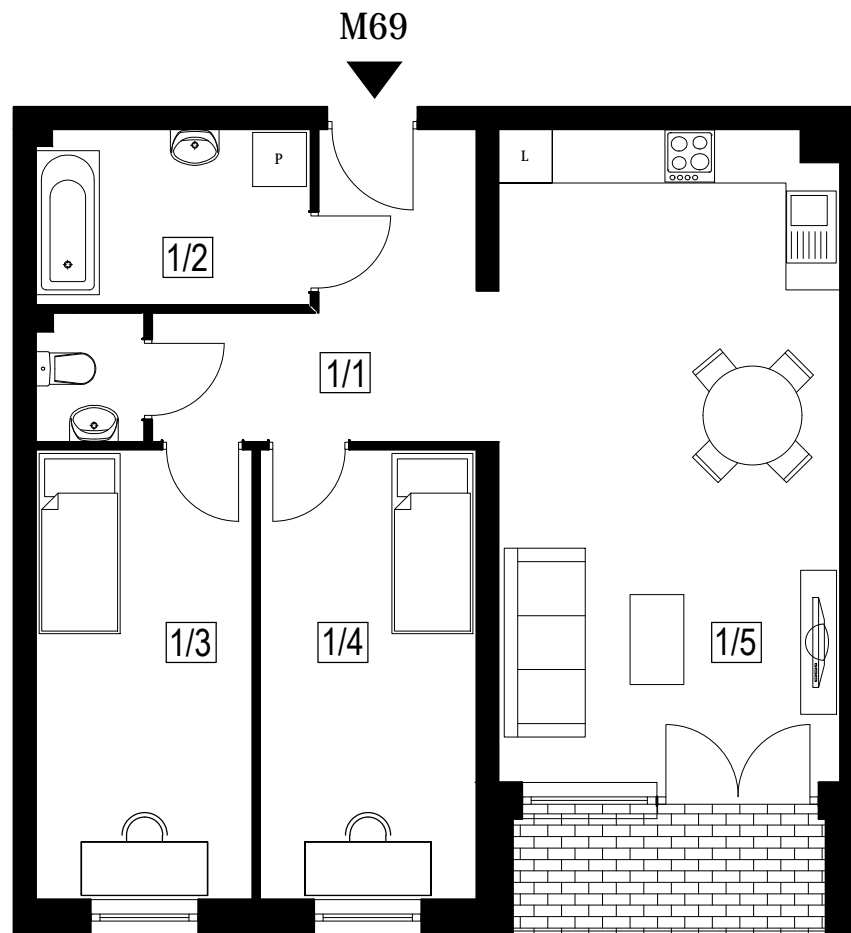

FREDRY

Mieszkanie: 69/M3c

Powierzchnia: 66,6 m²

Kondygnacja: III Piętro

Usytuowanie lokalu w budynku

ZESTAWIENIE POMIESZCZEŃ I POWIERZCHNI

MIESZKANIE TYP M3c

NR.	POMIESZCZENIE	POW. UŻYTK. (m ²)
1/1	KORYTARZ	8,70
1/2	ŁAZIENKA + WC	7,21
1/3	POKÓJ	11,90
1/4	POKÓJ	11,90
1/5	SALON Z ANEKSEM KUCHNIA	26,89
POWIERZCHNIA UŻYTKOWA:		66,60