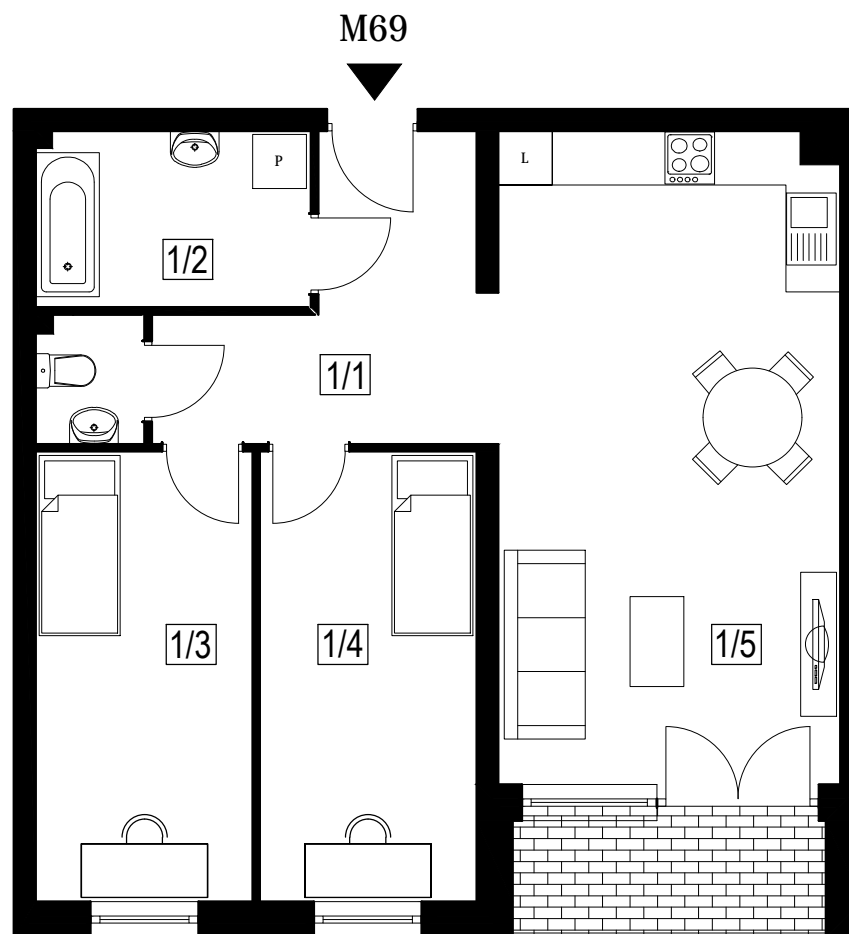

FREDRY

Mieszkanie: 69/M3c

Powierzchnia: 66,6 m²

Kondygnacja: III Piętro

Usytuowanie lokalu w budynku

ZESTAWIENIE POMIESZCZEŃ I POWIERZCHNI

MIESZKANIE TYP M3c

NR.	POMIESZCZENIE	POW. UŻYTK. (m ²)
1/1	KORYTARZ	8,70
1/2	ŁAZIENKA + WC	7,21
1/3	POKÓJ	11,90
1/4	POKÓJ	11,90
1/5	SALON Z ANEKSEM KUCH.	26,89
POWIERZCHNIA UŻYTKOWA:		66,60