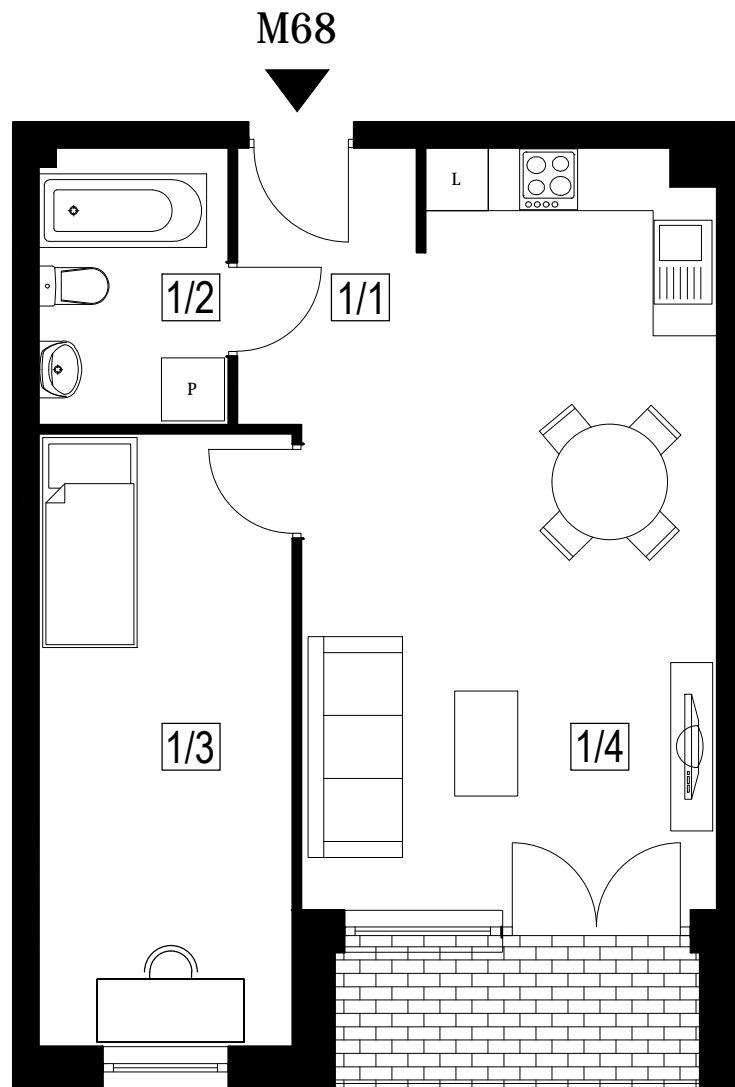

# FREDRY

Mieszkanie: 68/M2g

Powierzchnia: 47,8 m<sup>2</sup>

Kondygnacja: III Piętro

Usytuowanie lokalu w budynku

## ZESTAWIENIE POMIESZCZEŃ I POWIERZCHNI

### MIESZKANIE TYP M2g

NR.	POMIESZCZENIE	POW. UŻYTK. (m <sup>2</sup> )
1/1	KORYTARZ	4,42
1/2	ŁAZIENKA	4,48
1/3	POKÓJ	13,96
1/4	SALON Z ANEKSEM KUCH.	24,94
POWIERZCHNIA UŻYTKOWA:		47,80

Biuro sprzedaży: ul. Wojska Polskiego 39a, 67-100 Nowa Sól, tel.: 607 130 740  
www.arkadiapark.pl e-mail: biuro@arkadiapark.pl