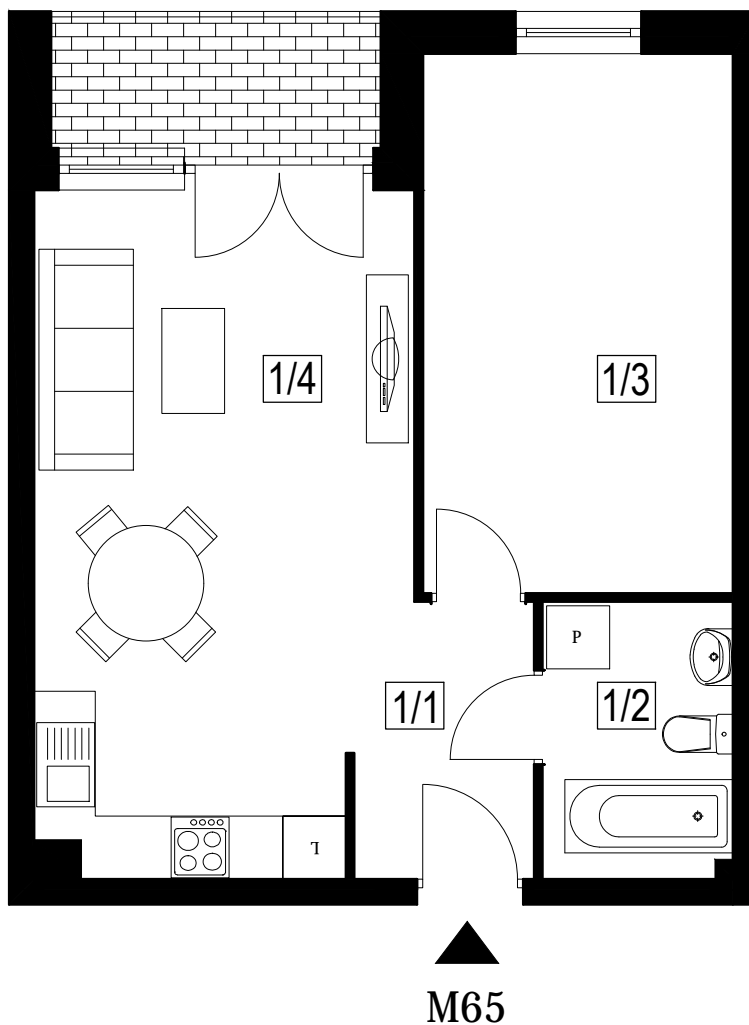

FREDRY

Mieszkanie: 65/M2

Powierzchnia: 45,8 m²

Kondygnacja: III Piętro

Usytuowanie lokalu w budynku

ZESTAWIENIE POMIESZCZEŃ I POWIERZCHNI

MIESZKANIE TYP M2f

NR.	POMIESZCZENIE	POW. UŻYTK. (m ²)
1/1	KORYTARZ	3,59
1/2	ŁAZIENKA	4,48
1/3	GARDEROBA	14,95
1/4	SALON Z ANEKSEM KUCH.	22,78
POWIERZCHNIA UŻYTKOWA:		45,80