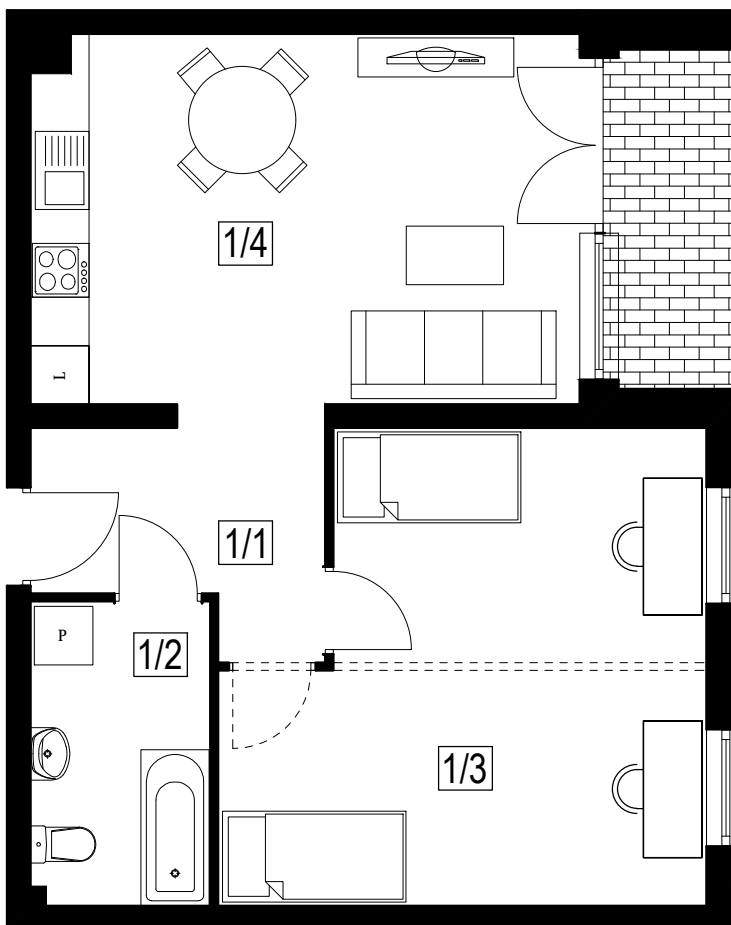

FREDRY

Mieszkanie: 64/M3d

Powierzchnia: 53,1 m²

Kondygnacja: II Piętro

Usytuowanie lokalu w budynku

M64

ZESTAWIENIE POMIESZCZEŃ I POWIERZCHNI

MIESZKANIE TYP M3

NR.	POMIESZCZENIE	POW. UŻYTK. (m ²)
1/1	KORYTARZ	5,80
1/2	ŁAZIENKA	5,44
1/3	POKÓJ	21,02
1/4	KUCHNIA	20,84
POWIERZCHNIA UŻYTKOWA:		53,10