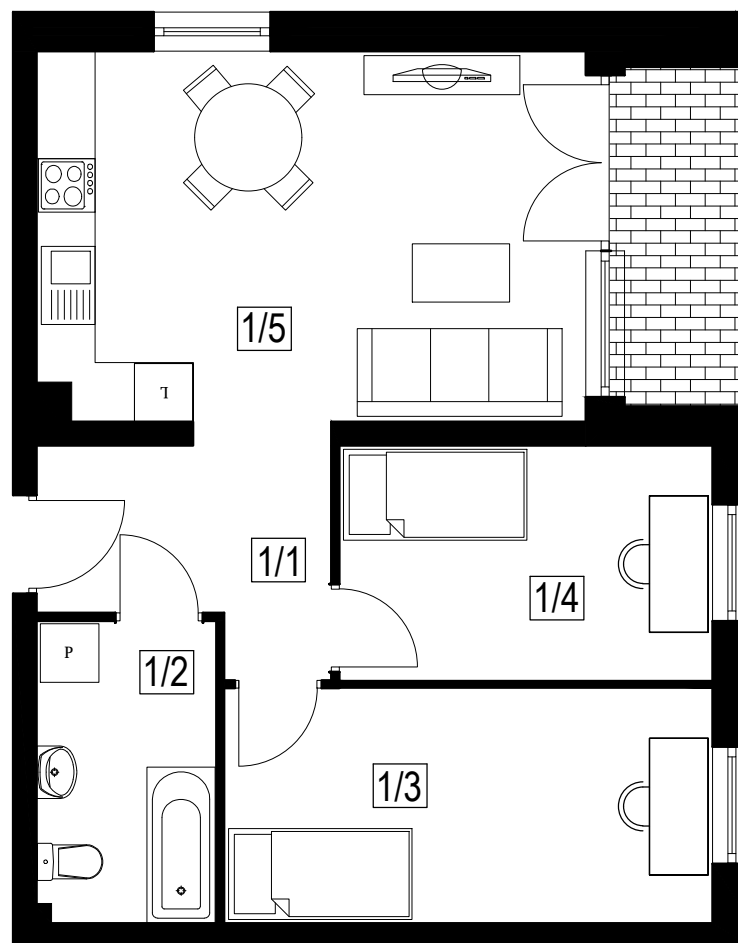

FREDRY

Mieszkanie: 63/M3d

Powierzchnia: 53,1 m²

Kondygnacja: II Piętro

Usytuowanie lokalu w budynku

M63

ZESTAWIENIE POMIESZCZEŃ I POWIERZCHNI

MIESZKANIE TYP M3

NR.	POMIESZCZENIE	POW. UŻYTK. (m ²)
1/1	KORYTARZ	5,81
1/2	ŁAZIENKA	5,42
1/3	POKÓJ	11,95
1/4	POKÓJ	9,12
1/5	SALON Z ANEKSEM KUCH	20,80
POWIERZCHNIA UŻYTKOWA:		53,10

Biuro sprzedaży: ul. Wojska Polskiego 39a, 67-100 Nowa Sól, tel.: 607 130 740
www.arkadiapark.pl e-mail: biuro@arkadiapark.pl