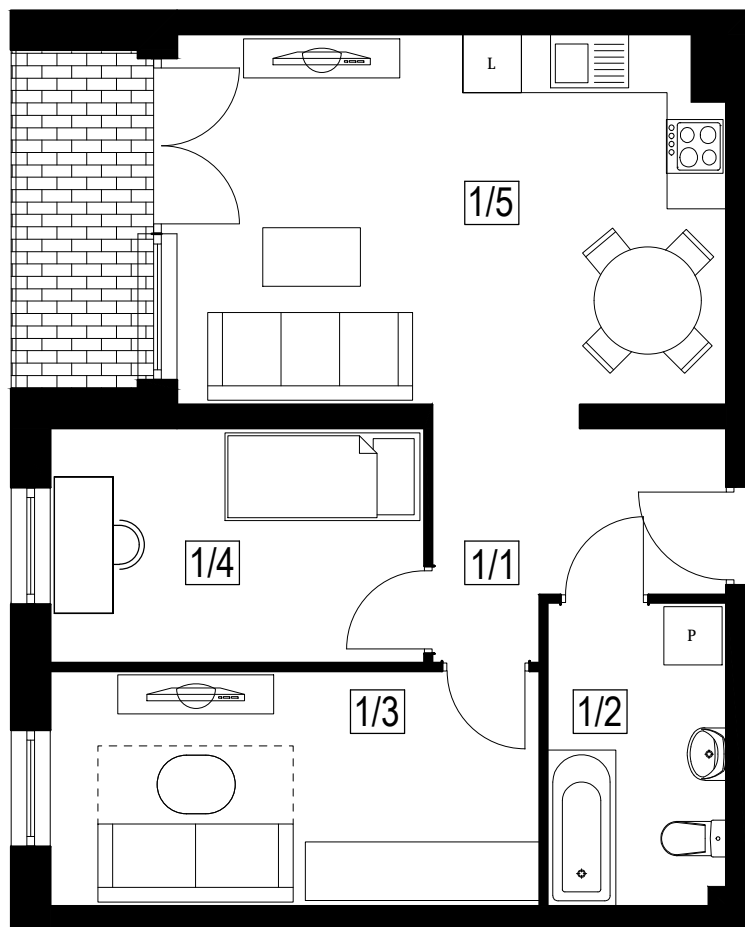

FREDRY

Mieszkanie: 61/M3a

Powierzchnia: 53,1 m²

Kondygnacja: II Piętro

Usytuowanie lokalu w budynku

M61

ZESTAWIENIE POMIESZCZEŃ I POWIERZCHNI

MIESZKANIE TYP M3a

NR.	POMIESZCZENIE	POW. UŻYTK. (m ²)
1/1	KORYTARZ	5,81
1/2	ŁAZIENKA	5,42
1/3	POKÓJ	11,95
1/4	POKÓJ	9,12
1/5	SALON Z ANEKSEM KUCH	20,80
POWIERZCHNIA UŻYTKOWA:		53,10

Biuro sprzedaży: ul. Wojska Polskiego 39a, 67-100 Nowa Sól, tel.: 607 130 740
www.arkadiapark.pl e-mail: biuro@arkadiapark.pl