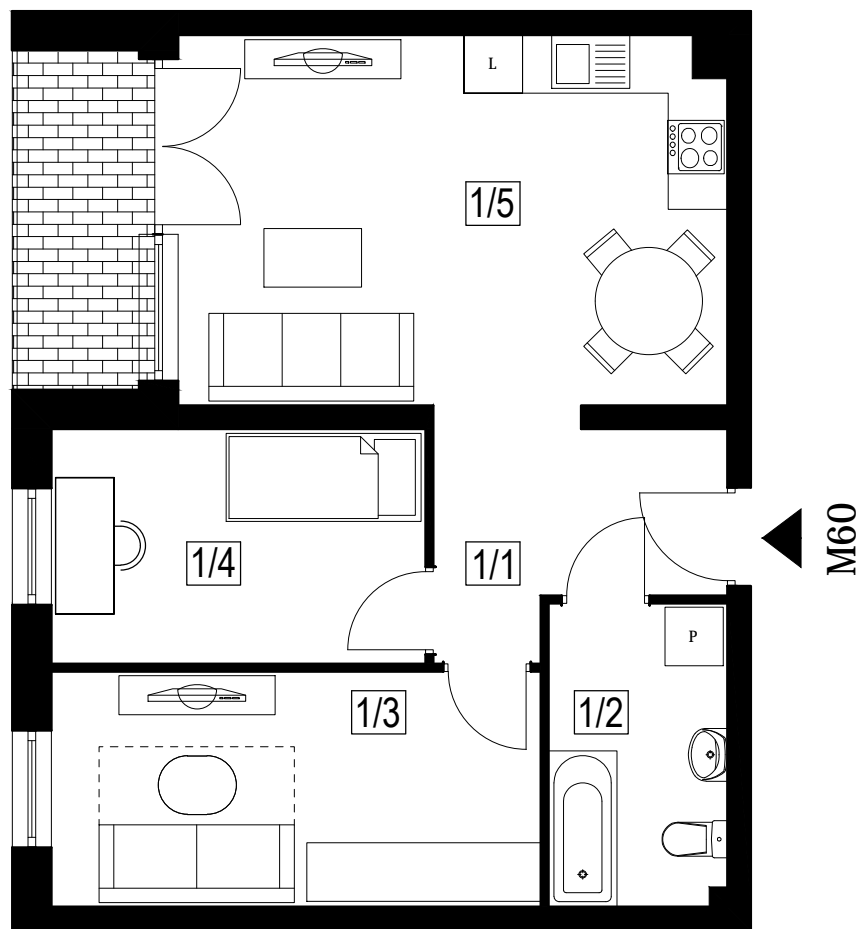

FREDRY

Mieszkanie: 60/M3d

Powierzchnia: 53,1 m²

Kondygnacja: II Piętro

Usytuowanie lokalu w budynku

ZESTAWIENIE POMIESZCZEŃ I POWIERZCHNI

MIESZKANIE TYP M3d

NR.	POMIESZCZENIE	POW.UŻYTK. (m ²)
1/1	KORYTARZ	5,81
1/2	ŁAZIENKA	5,42
1/3	POKÓJ	11,95
1/4	POKÓJ	9,12
1/5	SALON Z ANEKSEM KUCHN	20,80
POWIERZCHNIA UŻYTKOWA:		53,10