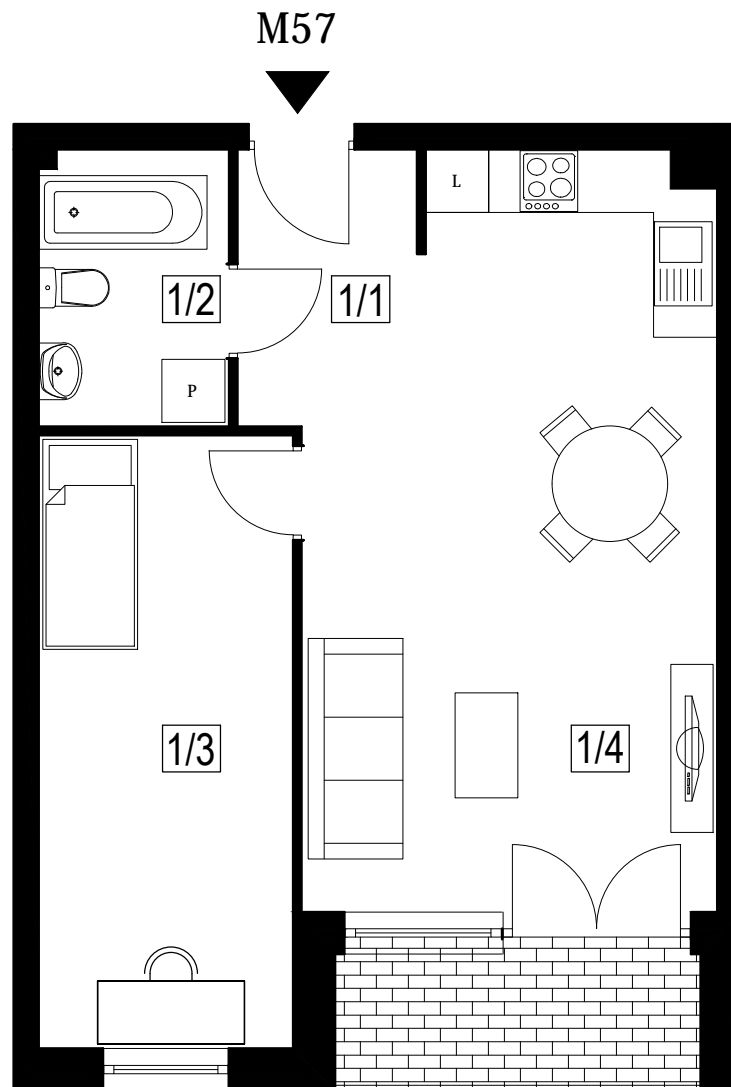

FREDRY

Mieszkanie: 57/M2g

Powierzchnia: 47,8 m²

Kondygnacja: II Piętro

Usytuowanie lokalu w budynku

ZESTAWIENIE POMIESZCZEŃ I POWIERZCHNI

MIESZKANIE TYP M2g

NR.	POMIESZCZENIE	POW. UŻYTK. (m ²)
1/1	KORYTARZ	4,42
1/2	ŁAZIENKA	4,48
1/3	POKÓJ	13,96
1/4	SALON Z ANEKSEM KUCH.	24,94
POWIERZCHNIA UŻYTKOWA:		47,80