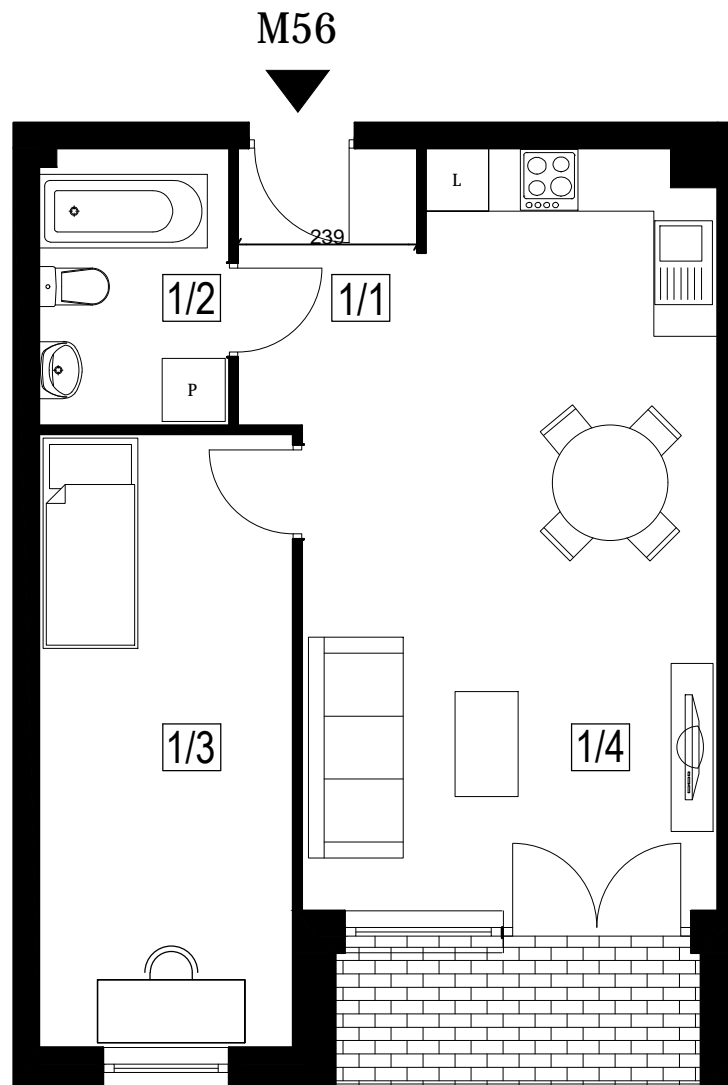

FREDRY

Mieszkanie: 56/M2g

Powierzchnia: 47,8 m²

Kondygnacja: II Piętro

Usytuowanie lokalu w budynku

ZESTAWIENIE POMIESZCZEŃ I POWIERZCHNI

MIESZKANIE TYP M2g

NR.	POMIESZCZENIE	POW. UŻYTK. (m ²)
1/1	KORYTARZ	4,42
1/2	ŁAZIENKA	4,48
1/3	POKÓJ	13,96
1/4	SALON Z ANEKSEM KUCH.	24,94
POWIERZCHNIA UŻYTKOWA:		47,80