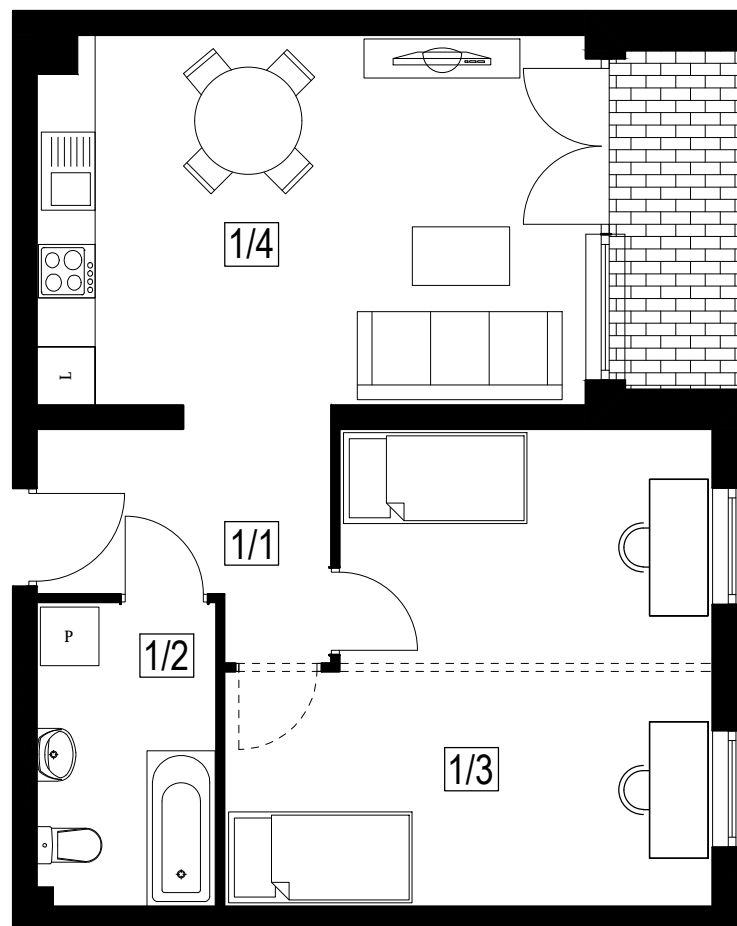

FREDRY

Mieszkanie: 53/M3d

Powierzchnia: 53,1 m²

Kondygnacja: I Piętro

Usytuowanie lokalu w budynku

M53

ZESTAWIENIE POMIESZCZEŃ I POWIERZCHNI

MIESZKANIE TYP M3

NR.	POMIESZCZENIE	POW. UŻYTK. (m ²)
1/1	KORYTARZ	5,80
1/2	ŁAZIENKA	5,44
1/3	POKÓJ	21,02
1/4	KUCHNIA	20,84
POWIERZCHNIA UŻYTKOWA:		53,10