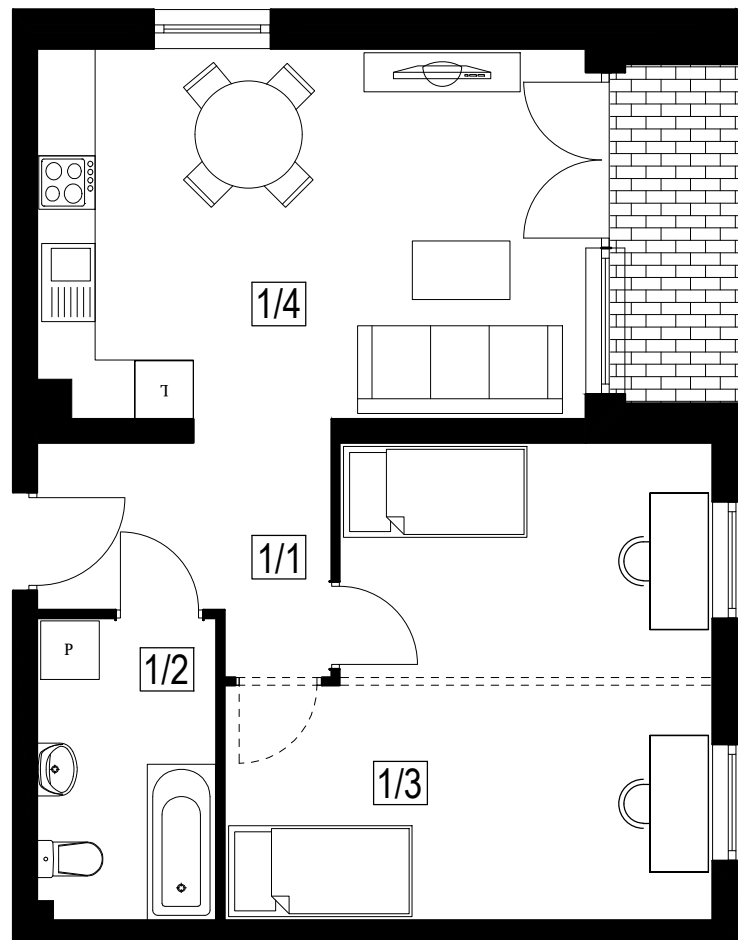

FREDRY

Mieszkanie: 52/M3d

Powierzchnia: 53,1 m²

Kondygnacja: I Piętro

Usytuowanie lokalu w budynku

M52

ZESTAWIENIE POMIESZCZEŃ I POWIERZCHNI

MIESZKANIE TYP M3

NR.	POMIESZCZENIE	POW. UŻYTK. (m ²)
1/1	KORYTARZ	5,81
1/2	ŁAZIENKA	5,42
1/3	POKÓJ	21,07
1/4	KUCHNIA	20,80
POWIERZCHNIA UŻYTKOWA:		53,10