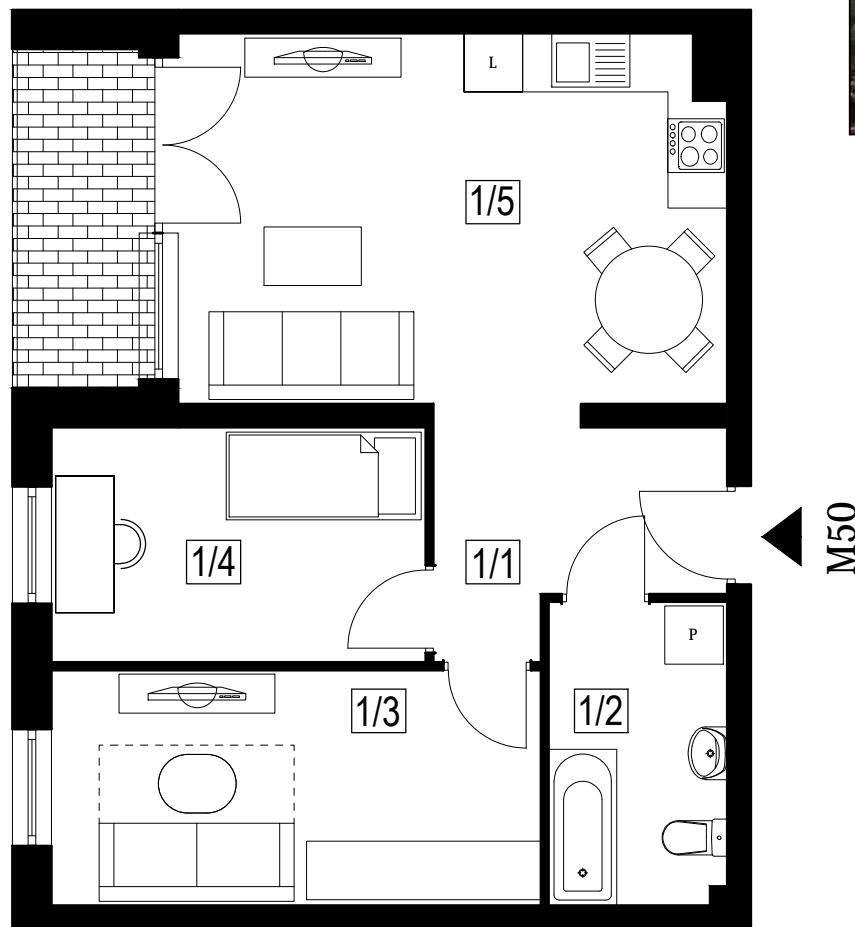

FREDRY

Mieszkanie: 50/M3a

Powierzchnia: 53,1 m²

Kondygnacja: I Piętro

Usytuowanie lokalu w budynku

ZESTAWIENIE POMIESZCZEŃ I POWIERZCHNI

MIESZKANIE TYP M3a

NR.	POMIESZCZENIE	POW. UŻYTK. (m ²)
1/1	KORYTARZ	5,81
1/2	ŁAZIENKA	5,42
1/3	POKÓJ	11,95
1/4	POKÓJ	9,12
1/5	SALON Z ANEKSEM KUCH.	20,80
POWIERZCHNIA UŻYTKOWA:		53,10