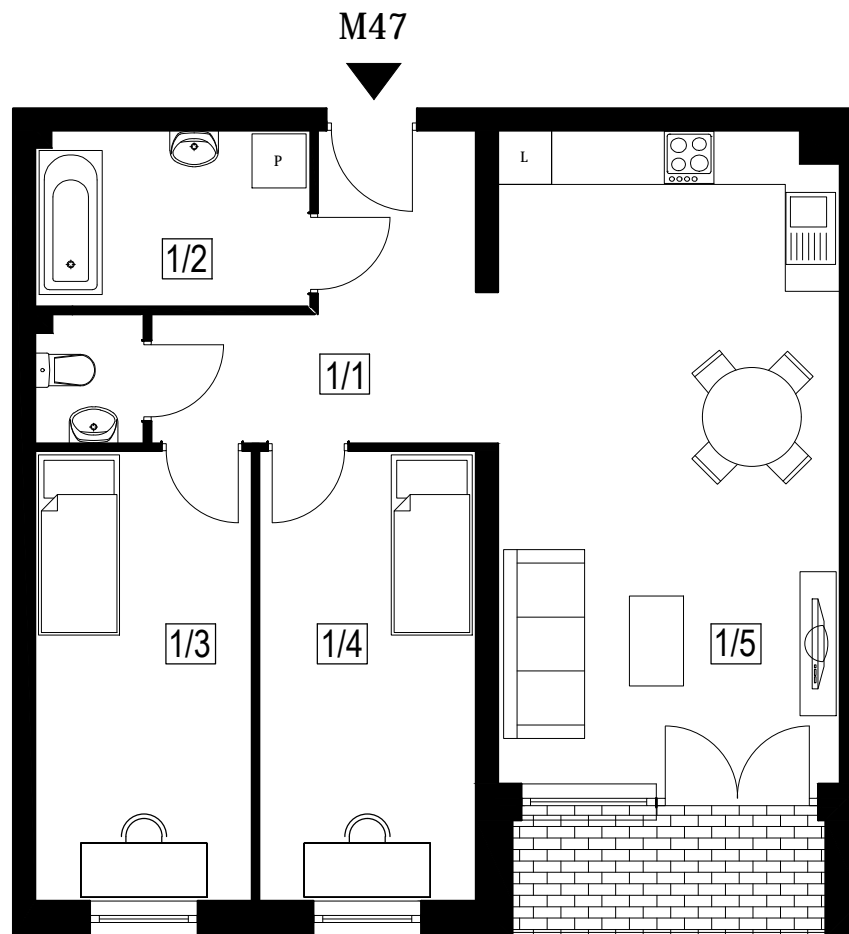

FREDRY

Mieszkanie: 47/M3c

Powierzchnia: 66,6 m²

Kondygnacja: I Piętro

Usytuowanie lokalu w budynku

ZESTAWIENIE POMIESZCZEŃ I POWIERZCHNI

MIESZKANIE TYP M3c

NR.	POMIESZCZENIE	POW. UŻYTK. (m ²)
1/1	KORYTARZ	8,70
1/2	ŁAZIENKA + WC	7,21
1/3	POKÓJ	11,90
1/4	POKÓJ	11,90
1/5	SALON Z ANEKSEM KUCHN	26,89
POWIERZCHNIA UŻYTKOWA:		66,60