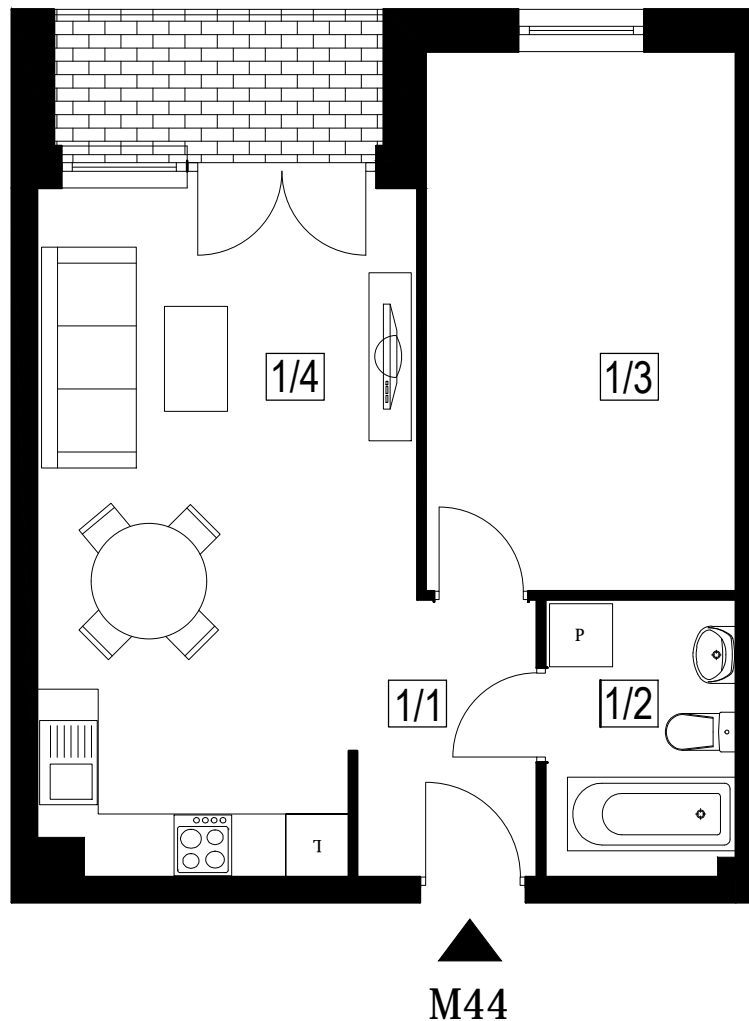

FREDRY

Mieszkanie: 44/M2f

Powierzchnia: 45,8 m²

Kondygnacja: I Piętro

Usytuowanie lokalu w budynku

ZESTAWIENIE POMIESZCZEŃ I POWIERZCHNI

MIESZKANIE TYP M2f

NR.	POMIESZCZENIE	POW. UŻYTK. (m ²)
1/1	KORYTARZ	3,59
1/2	ŁAZIENKA	4,48
1/3	GARDEROBA	14,95
1/4	SALON Z ANESEM KUCH.	22,78
POWIERZCHNIA UŻYTKOWA:		45,80