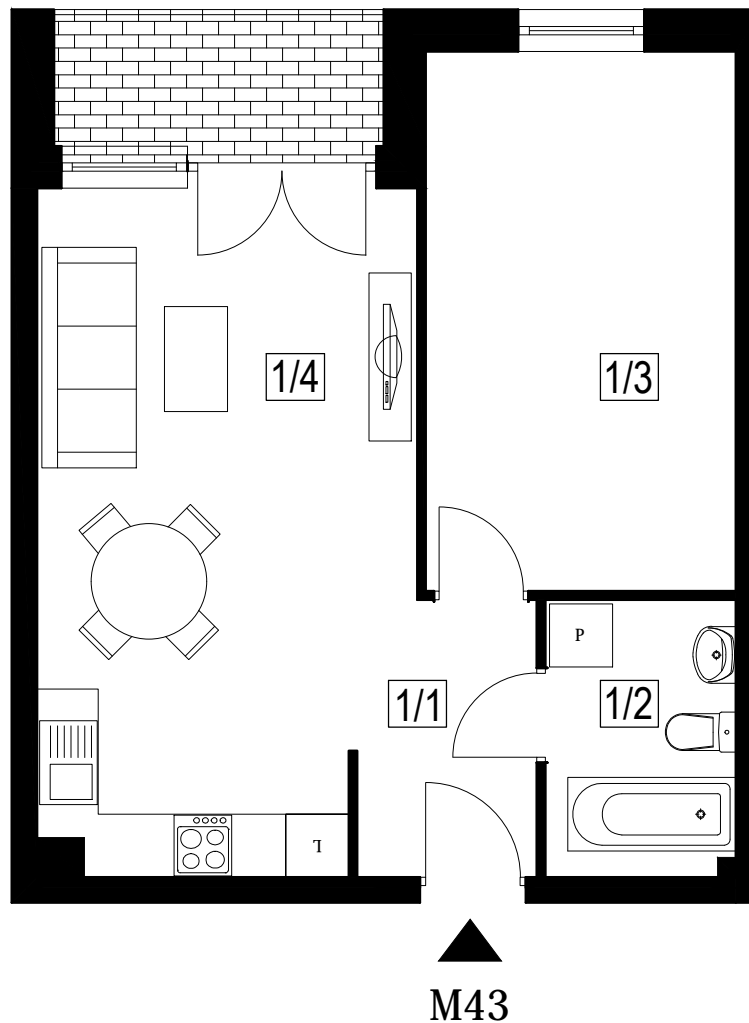

FREDRY

Mieszkanie: 43/M2

Powierzchnia: 45,8 m²

Kondygnacja: I Piętro

Usytuowanie lokalu w budynku

ZESTAWIENIE POMIESZCZEŃ I POWIERZCHNI

MIESZKANIE TYP M2f

NR.	POMIESZCZENIE	POW.UŻYTK. (m ²)
1/1	KORYTARZ	3,59
1/2	ŁAZIENKA	4,48
1/3	GARDEROBA	14,95
1/4	SALONZANEKSEM KUCH.	22,78
POWIERZCHNIA UŻYTKOWA:		45,80