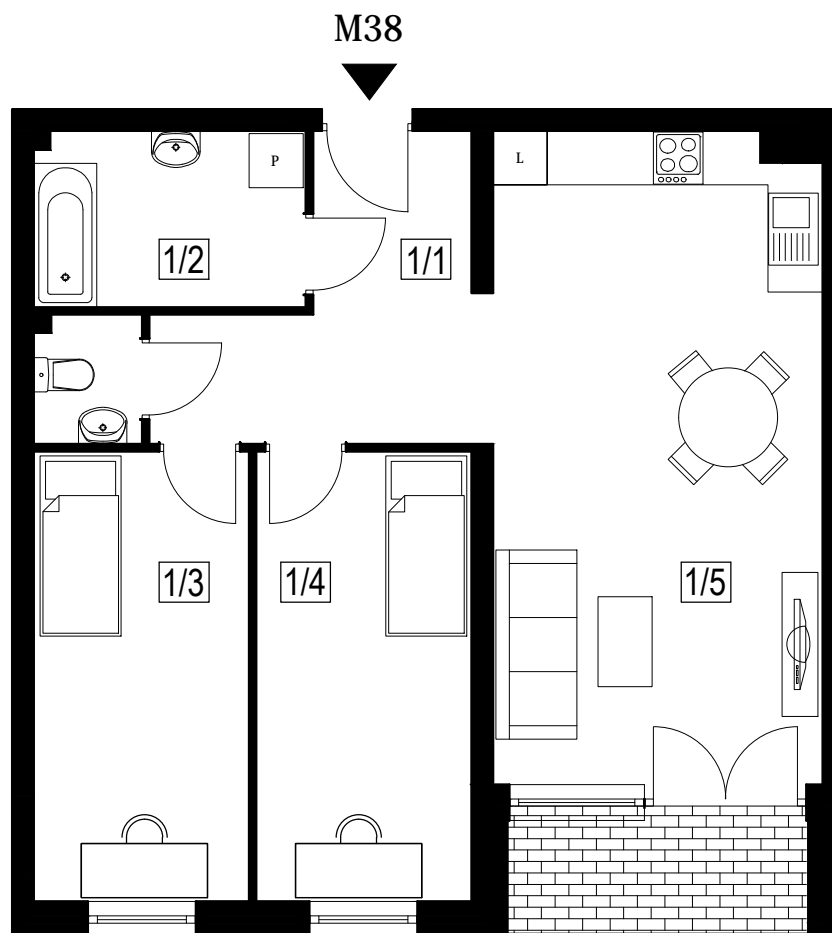

FREDRY

Mieszkanie: 38/M3

Powierzchnia: 65,5 m²

Kondygnacja: III Piętro

Usytuowanie lokalu w budynku

ZESTAWIENIE POMIESZCZEŃ I POWIERZCHNI

MIESZKANIE TYP M3

NR.	POMIESZCZENIE	POW. UŻYTK. (m ²)
1/1	KORYTARZ	8,57
1/2	ŁAZIENKA	7,30
1/3	POKÓJ	11,80
1/4	POKÓJ	11,80
1/5	SALON Z ANEKSEM KUCHY	26,03
POWIERZCHNIA UŻYTKOWA:		65,50