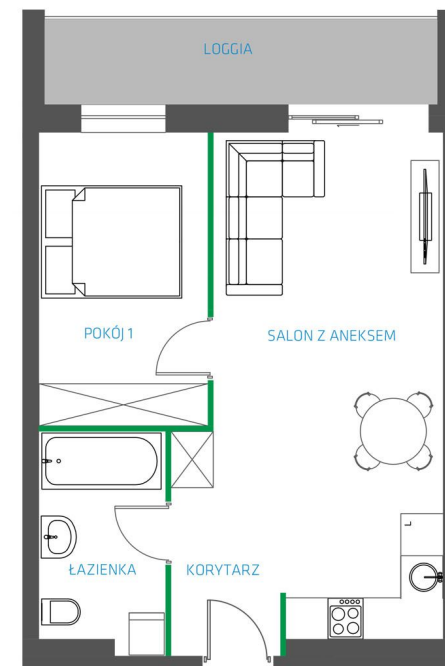

ARMII KRAJOWEJ

PIĘTRO 5

MIESZKANIE 39/M2

POWIERZCHNIA
40,80 m²

salon z aneksem	24,30 m ²
pokój 1	9,90 m ²
łazienka	5,40 m ²
korytarz	1,20 m ²

POWIERZCHNIA DODATKOWA	
loggia	6,80 m ²

Biuro sprzedaży mieszkań
ul. Fredry 1/U2, 67-100 Nowa Sól
☎ 532 110 044
www.arkadiapark.pl